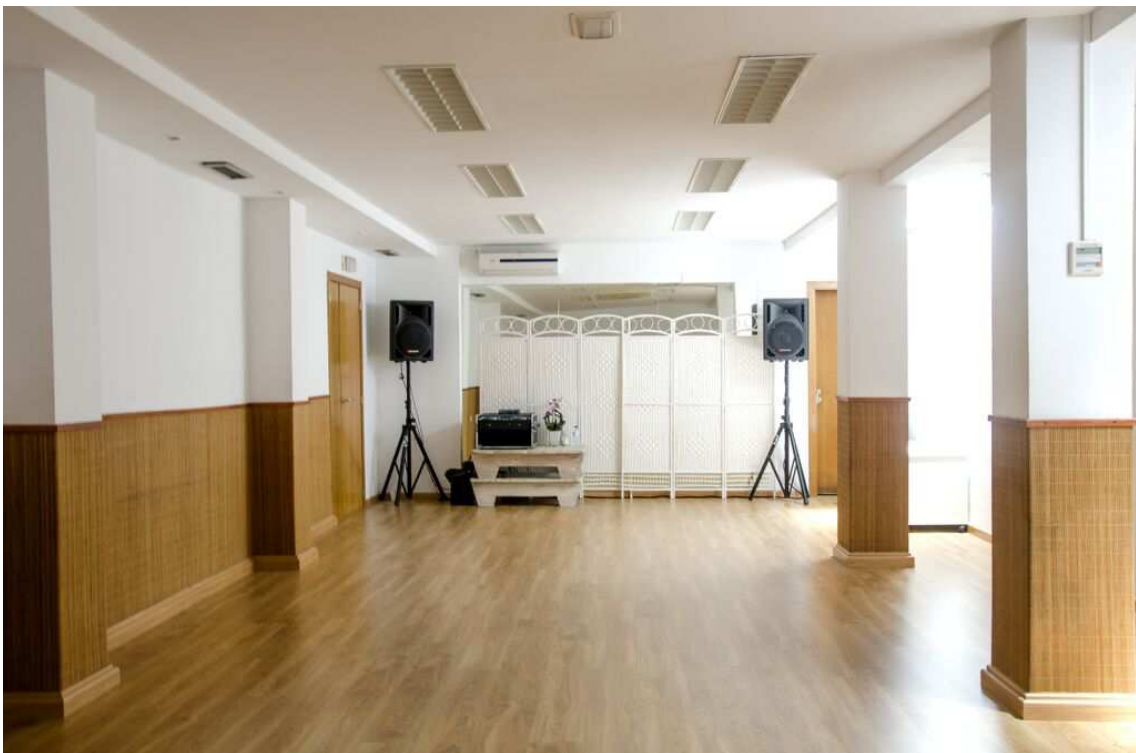

## TERRITORIO JADE

<b>PLANTA</b>	<ul style="list-style-type: none"> <li>▪ Tierra</li> </ul>
<b>SUPERFICIE</b>	<ul style="list-style-type: none"> <li>▪ 60m<sup>2</sup></li> </ul>
<b>CARACTERÍSTICAS</b>	<ul style="list-style-type: none"> <li>▪ Suelo de parket.</li> <li>▪ Paredes blancas</li> <li>▪ 1 pared con espejos (posibilidad de cubrir)</li> <li>▪ Montajes en Teatro, U, Escuela y Yoga</li> </ul>
<b>ILUMINACION</b>	<ul style="list-style-type: none"> <li>▪ Luz natural</li> <li>▪ Luz artificial blanca y cálida con 10 alógenos de luz cálida con potenciómetro para regular la luminosidad y poder crear penumbra</li> </ul>
<b>VENTILACIÓN Y CLIMATIZACIÓN</b>	<ul style="list-style-type: none"> <li>▪ Aire Acondicionado frío-calor</li> <li>▪ 6 renovaciones por hora aprox. 1 Ventilador centrífugo de doble oído, con motor eléctrico de 1/3 CV. Directamente acoplado. 1 caja metálica aislada interiormente con materia termo-acústica, dotada de junta elástica y amortiguadores anti-vibradores.</li> </ul>
<b>MOBILIARIO</b>	<ul style="list-style-type: none"> <li>▪ Mesa, sillas, colchonetas yoga</li> </ul>
<b>ELEMENTOS AUXILIARES</b>	<ul style="list-style-type: none"> <li>▪ Equipo de sonido profesional</li> <li>▪ Retroproyector</li> <li>▪ Pizarra</li> </ul>
<b>CAPACIDAD</b>	<p>Relax: 26 pax Teatro: 100 pax</p>

**Montaje Teatro**

**Montaje Circular**

**Montaje Relax-Yoga**

**Montaje escuela pequeño formato**